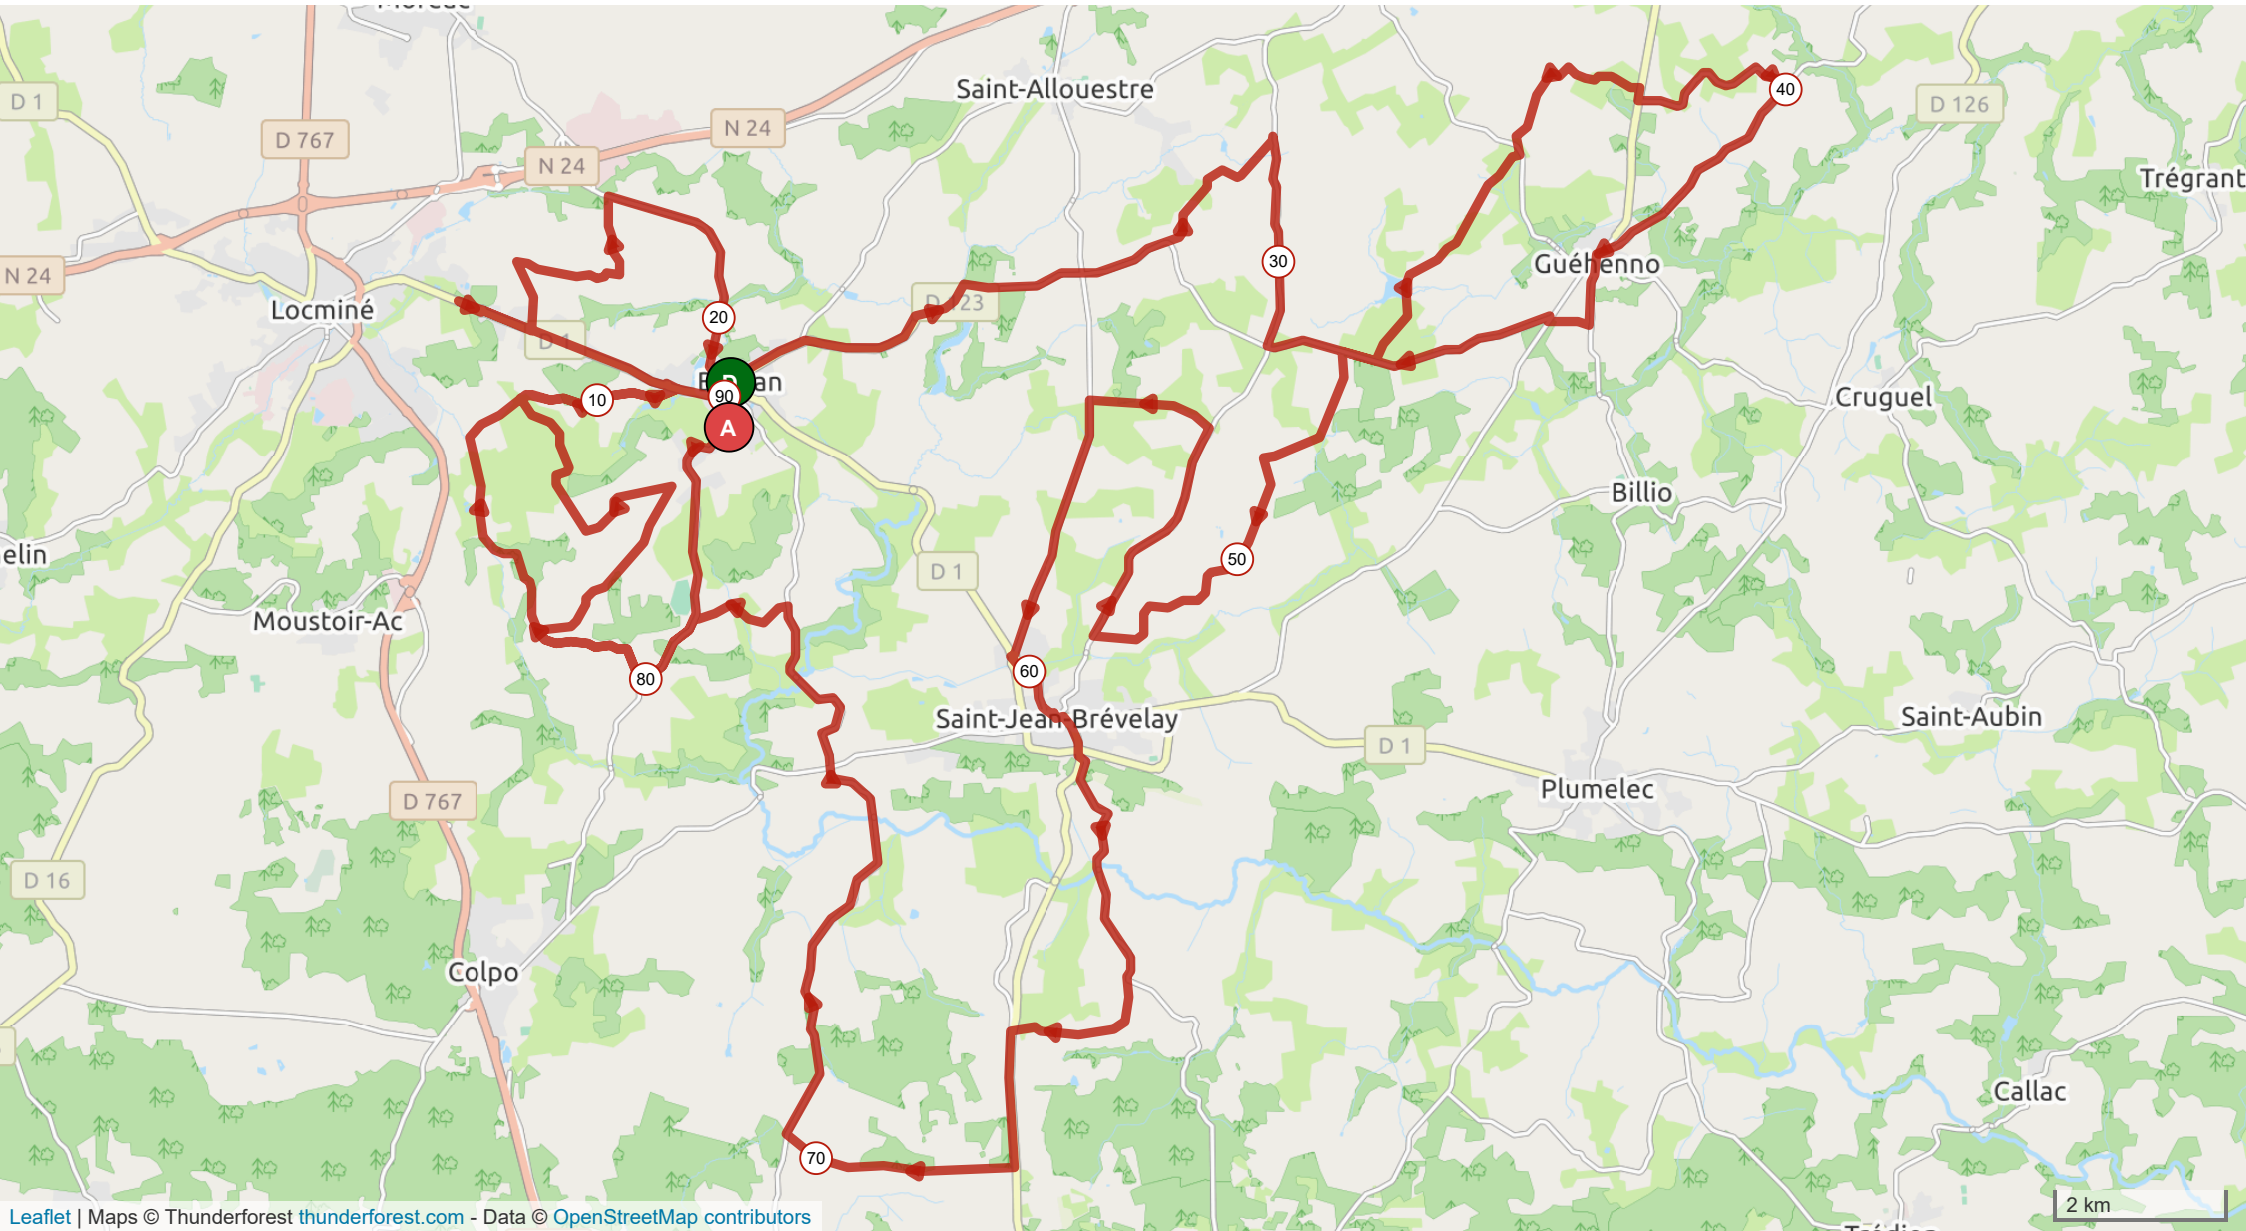

# 9856354 | Cyclisme - Route | la cyclo bignan

Bignan -> Bignan

→ 90.089 km ↑ 850 m ↓ 850 m ▲ 52 m 📍 177 m

Leaflet | Maps © Thunderforest thunderforest.com - Data © OpenStreetMap contributors

Le droit de reproduction est strictement réservé à un usage personnel et privé. Lors de la pratique de votre activité, veuillez à respecter les propriétés et chemins privés et vous assurez de la praticabilité du parcours.

© 2019 Openrunner